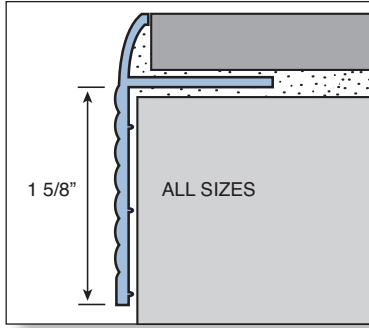

TREAD EDGE 4 FT

Color	Great Lakes #	Qty/pkg	Size: in / mm	
Aluminum				
Clear (satin silver)	GLM- TEC480	25	5/16	8
	GLM- TEC4100	25	3/8	10
	GLM- TEC4125	25	1/2	12.5
Brushed Nickel NEW FINISH	GLM- TEBRN4100	25	3/8	10
Gold (satin gold)	GLM- TEG480	25	5/16	8
	GLM- TEG4100	25	3/8	10
	GLM- TEG4125	25	1/2	12.5
Light Bronze (satin champagne)	GLM- TEB480	25	5/16	8
	GLM- TEB4100	25	3/8	10
	GLM- TEB4125	25	1/2	12.5

TREAD EDGE 8 FT

Color	Great Lakes #	Qty/pkg	Size: in / mm	
Aluminum				
Clear (satin silver)	GLM- TEC880	15	5/16	8
	GLM- TEC8100	15	3/8	10
	GLM- TEC8125	15	1/2	12.5
Brushed Nickel NEW FINISH	GLM- TEBRN8100	15	3/8	10
Gold (satin gold)	GLM- TEG880	15	5/16	8
	GLM- TEG8100	15	3/8	10
	GLM- TEG8125	15	1/2	12.5
Light Bronze (satin champagne)	GLM- TEB880	15	5/16	8
	GLM- TEB8100	15	3/8	10
	GLM- TEB8125	15	1/2	12.5